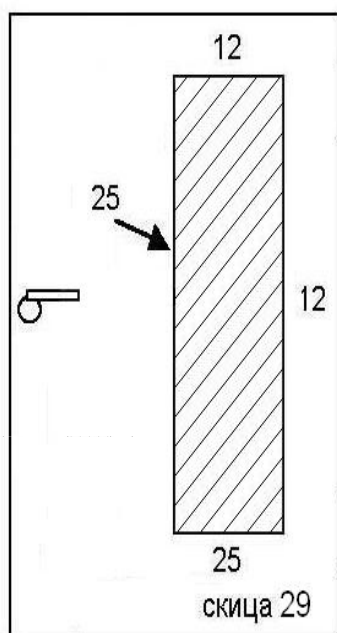

ЦЕНОВА ЛИСТА ИНТЕРИОРНИ И ВХОДНИ ВРАТИ

Ламинирани врати:	клиентска цена в лева без ДДС
Ламинирана врата стандартна - Светъл Дъб, Венге, Орех - остъклени	260,00

остъклена - 90 см
височина 200 см

комплектовка - крило, каса, первази, панти, гумени уплътнения, брава и стъкло
в цената не са включени - дръжки