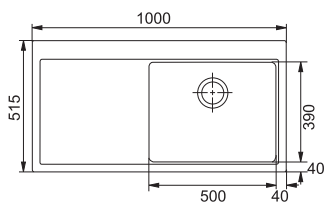

## MYTHOS

73 74

Бележки: Аксесоарите са включени в цената.

За шкаф 60 см  
 Размери 1000x515 мм  
 Размери за вграждане 980x495 мм  
 Корито 500x390x214 мм