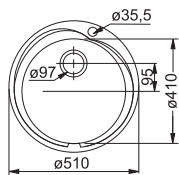

ROTONDO, AVENIRE

ROTONDO

56 58

Размери ϕ 510
Размери за вграждане ϕ 490
Корито ϕ 410x185 мм

Модел

ROX 610 - 41
Inox

Код

9797643

Цена

156 лв.