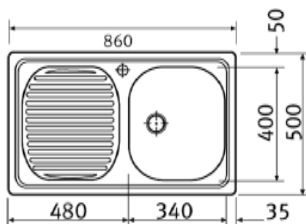

AVENIRE

Бележки: Отвор на коритото 2";
Ляв и десен отцедник

За шкаф 45 см
Размери 860x500 мм
Размери за вграждане 840x480 мм
Корито 340x400x165 мм

Модел

AIX 611
Inox

Код

8897921

Цена

164 лв.