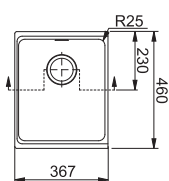

За шкаф 45 см
Размери 367x460 мм
Корито 340x400x214 мм

Модел

	KBG 110 - 34 Avena
	KBG 110 - 34 Bianco
	KBG 110 - 34 Grafite
	KBG 110 - 34 Nero

Код

9899820
9899823
9899822
9899824

Цена

620 лв.
620 лв.
620 лв.
620 лв.