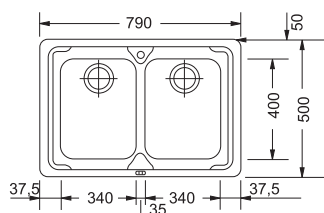

## LLX 620

Модел	Код	Цена
LLX 620 Inox	8593433	318 лв.
LLL 620 Decor	8580013	362 лв.

29 34 35 36 50

За шкаф 80 см  
 Размери 790x500 мм  
 Размери за вграждане 770x480 мм  
 Корито 2 x 340x400x195 мм