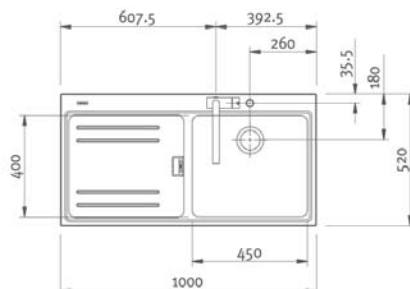

## MYTHOS

6 7

Бележки: Дебелина на материала 1мм;  
Мивката се предлага с ляв или десен  
отцедник; Автоматичен сифон в комплекта;  
\*\*Акесоарите са включени в цената

За шкаф	60 см
Размери	1000x520 мм
Размери за вграждане	980x500 мм
Корито	450x400x220 мм