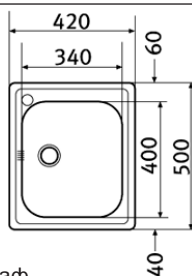

## AVENIRE

Бележки: Отвор на коритото 2"

За шкаф 45 см  
 Размери 420x500 мм  
 Размери за вграждане 400x480 мм  
 Корито 400x340x165 мм