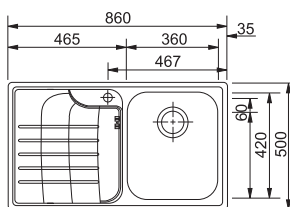

## IMX 620

29 33 34 35 36

За шкаф 90 см  
 Размери 860x510 мм  
 Размери за вграждане 840x490 мм  
 Корито 2 x 340x400x225 мм

Модел	Код	Цена
IMX 620 Inox	8596462	408 лв.
IMT 620 Microdecor	8596472	468 лв.

## IMX 621

29 33 34 35 36

Бележки: Ляв или десен отцедник

За шкаф 90 см  
 Размери 1160x510 мм  
 Размери за вграждане 1140x490 мм  
 Корито 2 x 340x400x225 мм

Модел	Код	Цена
IMX 621 Inox	8596466	490 лв.
IMT 621 Microdecor	8596476	555 лв.

## ZOX 660

29 30 31 32 42 43 44

Бележки: Голямо корито вляво

За шкаф 80 см  
 Размери 625x500 мм  
 Размери за вграждане 596x480 мм  
 Корито 360x420x195 мм /  
 165x306x157 мм

Модел	Код	Цена
ZOX 660 Inox	8594810	429 лв.

## ZOX 614

29 42 43 44

Бележки: Ляв или десен отцедник

За шкаф 60 см  
 Размери 860x500 мм  
 Размери за вграждане 840x480 мм  
 Корито 360x420x195 мм

Модел	Код	Цена
ZOX 614 Inox	8594802	362 лв.
ZOT 614 Microdecor	8595072	446 лв.