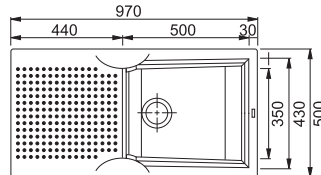

## ADG 611 - L

38 62 65

Бележки: Разпробиват се допълнително за ляв или десен отцедник.

За шкаф 60 см  
Размери 970x500 мм  
Размери за вграждане 950x480 мм  
Корито 500x430x213 мм