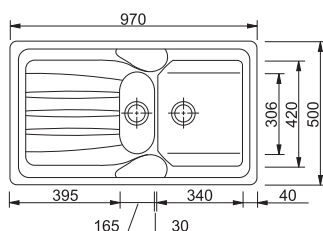

За шкаф 60 см
Размери 970x500 мм
Размери за вграждане 950x480 мм
Корито 340x420x214 мм / 165x306x154 мм

Модел	Код	Цена
COG 651 Ardesia	9899391	643 лв.
COG 651 Avena	9899395	643 лв.
COG 651 Bianco	9899399	643 лв.
COG 651 Sahara	9899511	643 лв.