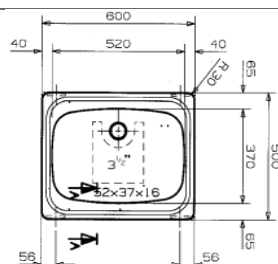

AVENIRE

Бележки: Отвор на коритото 3" 1/2

За шкаф 60 см
Размери 600x500 мм
Размери за вграждане 580x480 мм
Корито 370x520x170 мм

Модел

PLX 610
Inox

Код

8895490

Цена

221 лв.