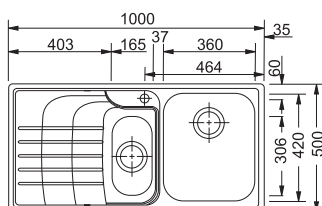

## IMX 621

29 33 34 35 36

Бележки: Ляв или десен отцедник

За шкаф 90 см  
 Размери 1160x510 мм  
 Размери за вграждане 1140x490 мм  
 Корито 2 x 340x400x225 мм

Модел	Код	Цена
IMX 621 Inox	8596466	490 лв.
IMT 621 Microdecor	8596476	555 лв.

## ZOX 660

29 30 31 32 42 43 44

Бележки: Голямо корито вляво

За шкаф 80 см  
 Размери 625x500 мм  
 Размери за вграждане 596x480 мм  
 Корито 360x420x195 мм /  
 165x306x157 мм

Модел	Код	Цена
ZOX 660 Inox	8594810	429 лв.

## ZOX 614

29 42 43 44

Бележки: Ляв или десен отцедник

За шкаф 60 см  
 Размери 860x500 мм  
 Размери за вграждане 840x480 мм  
 Корито 360x420x195 мм

Модел	Код	Цена
ZOX 614 Inox	8594802	362 лв.
ZOT 614 Microdecor	8595072	446 лв.

## ZOX 651

29 30 31 32 42 43 44

Бележки: Ляв или десен отцедник

За шкаф 80 см  
 Размери 1000x500 мм  
 Размери за вграждане 980x480 мм  
 Корито 360x420x195 мм /  
 165x306x157 мм

Модел	Код	Цена
ZOX 651 Inox	8594806	545 лв.
ZOT 651 Microdecor	8595076	654 лв.