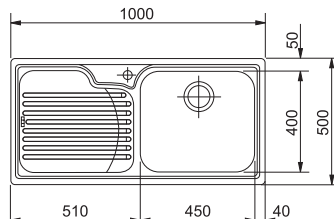

## NEPTUNE

18 19 28

Бележки: Ляв или десен отцедник

За шкаф 80 см  
 Размери 1000x510 мм  
 Размери за вграждане 980x490 мм  
 Корито 360x420x225 мм /  
 165x306x165 мм

Модел	Код	Цена
NEX 651 Inox	8595976	470 лв.
NET 651 Microdecor	8595966	540 лв.

## GALASIA

38 40 41

Бележки: Ляв или десен отцедник

За шкаф 60 см  
 Размери 1000x500 мм  
 Размери за вграждане 980x480 мм  
 Корито 450x400x210 мм

Модел	Код	Цена
GAX 611 Inox	8594080	295 лв.
GAL 611 Decor	8594085	333 лв.