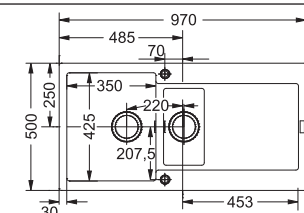

## MRG 651

3 59 60 61

Бележки: Разпробиват се допълнително за ляв или десен отцедник.

За шкаф 80 см  
Размери 970x500 мм  
Размери за вграждане 950x480 мм  
Корито 350x425x200 мм / 160x302x130 мм