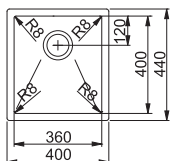

PLANAR 8

Модел

PEX 110-36
Inox

Код

5295620

Цена

805 лв.

11 12

Бележки: Радиус на заобляне 8мм

За шкаф 45 см
Размери 400x440 мм
Размери за вграждане По шаблон
Корито 360x400x210 мм