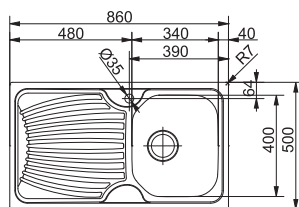

ONDA

Модел

Код

8894131

Цена

197 лв.

54 55

Бележки: Ляв или десен отцедник

За шкаф 45 см
Размери 860x500 мм
Размери за вграждане 840x480 мм
Корито 340x400x175 мм