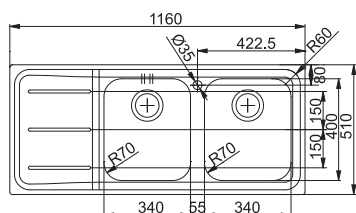

## IMX 620

29 33 34 35 36

За шкаф 90 см  
 Размери 860x510 мм  
 Размери за вграждане 840x490 мм  
 Корито 2 x 340x400x225 мм

Модел	Код	Цена
IMX 620 Inox	8596462	408 лв.
IMT 620 Microdecor	8596472	468 лв.

## IMX 621

29 33 34 35 36

Бележки: Ляв или десен отцедник

За шкаф 90 см  
 Размери 1160x510 мм  
 Размери за вграждане 1140x490 мм  
 Корито 2 x 340x400x225 мм

Модел	Код	Цена
IMX 621 Inox	8596466	490 лв.
IMT 621 Microdecor	8596476	555 лв.