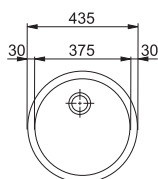

ROTONDO

56 57

Размери ϕ 435
Размери за вграждане ϕ 410
Корито ϕ 375x185 мм

Модел

RAX 610 - 38
Inox
RAL 610 - 38
Decor

Код

9797647

Цена

148 лв.

170 лв.