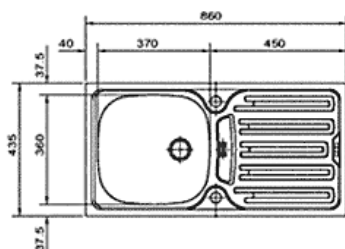

За шкаф 45 см
Размери 860x435 мм
Размери за вграждане 840x415 мм
Корито 360x370x155 мм

Модел	Код	Цена
CIN 614 Inox	8820471	132 лв.
CIN 614 без отвор Inox	8820481	132 лв.