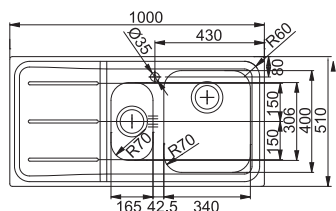

За шкаф 60 см
Размери 1000x510 мм
Размери за вграждане 980x490 мм
Корито 340x400x225 мм /
165x306x165 мм

Модел	Код	Цена
IMX 651 Inox	8596464	438 лв.
IMT 651 Microdecor	8596474	498 лв.