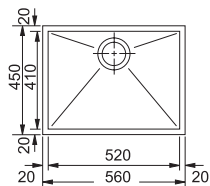

МИВКИ ЗА МОНТАЖ ПОД ПЛОТ

PLANAR

Модел

PPX 110-52
Inox

Код

5295522

Цена

808 лв.

13 14 15 16 17

За шкаф 60 см
Размери 560x450 мм
Размери за вграждане По шаблон
Корито 520x410x210 мм