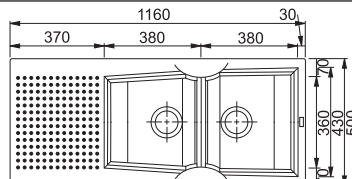

За шкаф 90 см
Размери 1160x500 мм
Размери за вграждане 1140x480 мм
Корито 380x430x213 мм / 380x360x213 мм

Модел

	ADG 621 Alluminio
	ADG 621 Grafite
	ADG 621 Sahara
	ADG 621 Bianco
	ADG 621 Stone Gray

Код

9899555	870 лв.
9899553	870 лв.
9899556	870 лв.
9899554	870 лв.
9899559	870 лв.

Цена