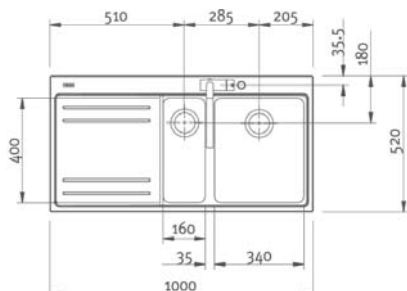

## POLYEDRO

Бележки: Дебелина на материала 1 мм

За шкаф	60 см
Размери	510x510 мм
Размери за вграждане	490x490 мм
Корито	360x360x240 мм

## MYTHOS

6 7

Бележки: Дебелина на материала 1мм;  
Мивката се предлага с ляв или десен  
отцедник; Автоматичен сифон в комплекта;  
\*\*Акесоарите са включени в цената

За шкаф	60 см
Размери	1000x520 мм
Размери за вграждане	980x500 мм
Корито	340x400x220 мм / 160x400x160 мм