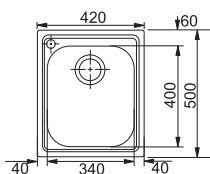

AMX 610

Модел

AMX 610
Inox

Код

8594050

Цена

215 лв.

29 35 36 50

За шкаф 45 см
Размери 420x500 мм
Размери за вграждане 400x480 мм
Корито 340x400x205 мм