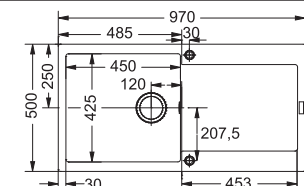

## MRG 611-L

3 59 60

Бележки: Разпробиват се допълнително за ляв или десен отцедник.

За шкаф 60 см  
Размери 970x500 мм  
Размери за вграждане 950x480 мм  
Корито 450x425x200 мм