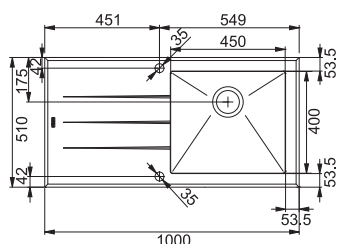

## POLYEDRO

Бележки: Дебелина на материала 1 мм

За шкаф	60 см
Размери	510x510 мм
Размери за вграждане	490x490 мм
Корито	360x360x240 мм

## CRYSTAL

3 11 12

Бележки: Борд от закалено стъкло 9 мм;  
Мивката се предлага с ляв или десен  
отцедник; Автоматичен сифон в комплекта

За шкаф	60 см
Размери	1000x510 мм
Корито	450x400x200 мм