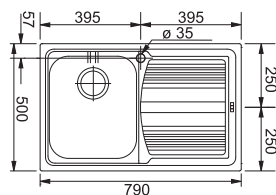

LLX 611

Модел	Код	Цена
LLX 611 Inox	8596380	225 лв.
LLL 611 Decor	8590011	269 лв.

29 34 35 36 50

Бележки: Ляв или десен отцедник

За шкаф 45 см
Размери 790x500 мм
Размери за вграждане 770x480 мм
Корито 340x400x195 мм