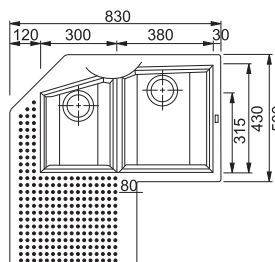

За шкаф 90 см
Размери 830x830x500 мм
Размери за вграждане По шаблон
Корито 380x430x213 мм / 300x360x213 мм

Модел

Модел	Код	Цена
ADG 621 - E Aluminio	9899575	978 лв.
ADG 621 - E Grafite	9899573	978 лв.
ADG 621 - E Sahara	9899576	978 лв.
ADG 621 - E Bianco	9899574	978 лв.
ADG 621 - E Stone Gray	9899579	978 лв.