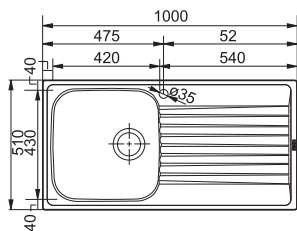

COLUMBUS, ONDA

COLUMBUS

Модел

Код

8895902

Цена

234 лв.

51 52

Бележки: Ляв или десен отцедник

За шкаф 60 см
Размери 1000x510 мм
Размери за вграждане 980x490 мм
Корито 420x430x185 мм