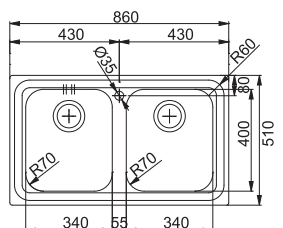

## IMX 611

29 33 34 35 36

Бележки: Ляв или десен отцедник

За шкаф 60 см  
 Размери 860x510 мм  
 Размери за вграждане 840x490 мм  
 Корито 340x400x225 мм

Модел	Код	Цена
IMX 611 Inox	8596460	347 лв.
IMT 611 Microdecor	8596470	389 лв.

## IMX 620

29 33 34 35 36

За шкаф 90 см  
 Размери 860x510 мм  
 Размери за вграждане 840x490 мм  
 Корито 2 x 340x400x225 мм

Модел	Код	Цена
IMX 620 Inox	8596462	408 лв.
IMT 620 Microdecor	8596472	468 лв.