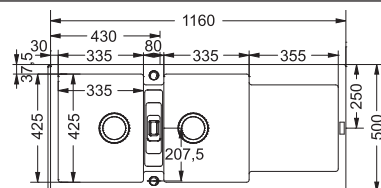

За шкаф 90 см
Размери 1160x500 мм
Размери за вграждане 1140x480 мм
Корито 2 x 335x425x200 мм

Модел

Модел	Код	Цена
MRG 621 Grafite	9899930	610 лв.
MRG 621 Bianco	9899935	610 лв.
MRG 621 Stone Gray	9899932	610 лв.
MRG 621 Sahara	9899933	610 лв.
MRG 621 Alluminio	9899934	610 лв.
MRG 621 Nero	9899936	610 лв.