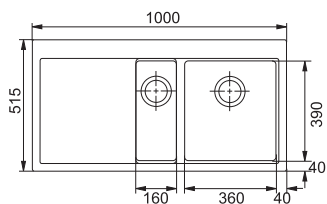

За шкаф 80 см
Размери 1000x515 мм
Размери за вграждане 980x495 мм
Корито 360x390x214 мм / 160x390x153 мм

Модел

	MTF 651 - 100 Nero
	MTF 651 - 100 Bianco

Код

9899627
9899628

Цена

970 лв.
970 лв.