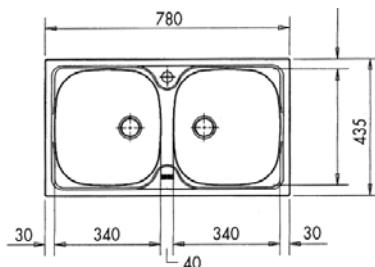

За шкаф 80 см
Размери 780x435 мм
Размери за вграждане 760x415 мм
Корито 2 x 340x435x155 мм

Модел	Код	Цена
CIN 620 Inox	8894442	149 лв.