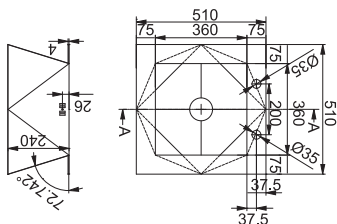

## POLYEDRO

Бележки: Дебелина на материала 1 мм

За шкаф	60 см
Размери	510x510 мм
Размери за вграждане	490x490 мм
Корито	360x360x240 мм