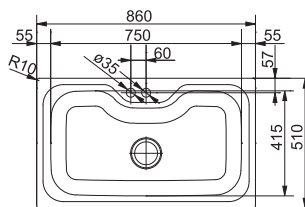

ACQUARIO, ANGOLO

ACQUARIO

Модел

ACX 610
Inox

Код

8893500

Цена

517 лв.

13 31 32 45 46 47 48 49

Бележки: Дебелина на материала 1 мм;
Автоматичен сифон в комплекта

За шкаф 90 см
Размери 860x510 мм
Размери за вграждане 840x490 мм
Корито 750x415x230 мм