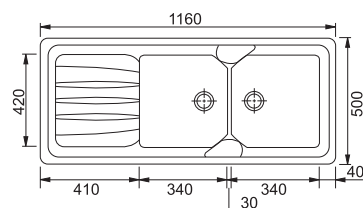

За шкаф 80 см
Размери 1160x500 мм
Размери за вграждане 1140x480 мм
Корито 2 x 340x420x214 мм

Модел	Код	Цена
COG 621 Ardesia	9899381	658 лв.
COG 621 Avena	9899385	658 лв.
COG 621 Bianco	9899389	658 лв.
COG 621 Sahara	9899516	658 лв.