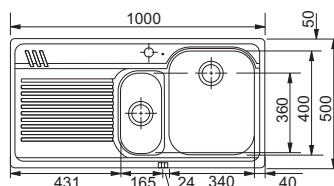

AMX 651

Модел

AMX 651
Inox

Код

8592056

Цена

407 лв.

AMT 651
Microdecor

8594978

446 лв.

29 30 31 32 35 36 37 50

Бележки: Ляв или десен отцедник

За шкаф 60 см
Размери 1000x500 мм
Размери за вграждане 980x480 мм
Корито 340x400x205 мм / 165x306x155 мм