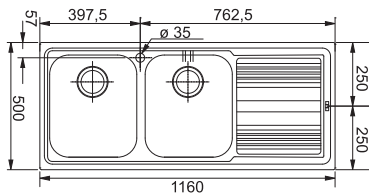

LLX 621

Модел	Код	Цена
LLX 621 Inox	8596390	349 лв.
LLL 621 Decor	8590016	390 лв.

29 34 35 36 50

Бележки: Ляв или десен отцедник

За шкаф 80 см
Размери 1160x500 мм
Размери за вграждане 1140x480 мм
Корито 2 x 340x400x195 мм