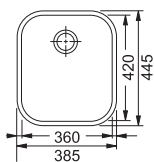

МИВКИ ЗА МОНТАЖ ПОД ПЛОТ

ZODIACO

За шкаф 45 см
Размери 385x445 мм
Размери за вграждане По шаблон
Корито 360x420x200 мм

Модел	Код	Цена
ZOX 110-36 Inox	5290633	206 лв.
ZOT 110-36 Microdecor	5290635	228 лв.