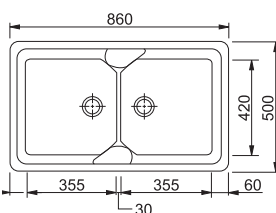

За шкаф 90 см
Размери 860x500 мм
Размери за вграждане 840x480 мм
Корито 2 x 355x420x214 мм

Модел	Код	Цена
COG 620 Ardesia	9899371	635 лв.
COG 620 Avena	9899375	635 лв.
COG 620 Bianco	9899379	635 лв.
COG 620 Sahara	9899506	635 лв.