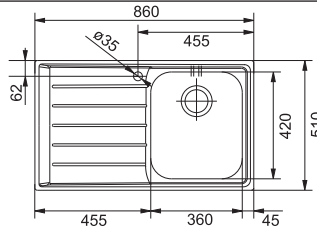

За шкаф 60 см
Размери 860x510 мм
Размери за вграждане 840x490 мм
Корито 360x420x225 мм

Модел	Код	Цена
NEX 611 Inox	8595970	375 лв.
NET 611 Microdecor	8595960	420 лв.