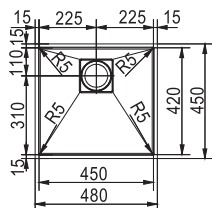

PEAK

Модел

PKX 110-45
Inox

Код

9799874

Цена

1 140 лв.

25 26

За шкаф 60 см
Размери 480x450 мм
Размери за вграждане По шаблон
Корито 450x420x180 мм