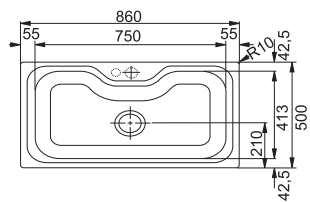

За шкаф 90 см
Размери 860x500 мм
Размери за вграждане 840x480 мм
Корито 750x413x240 мм

Модел

Модел	Код	Цена
ACG 610 Grafite	9899500	1 092 лв.
ACG 610 Avena	9899502	1 092 лв.
ACG 610 Bianco	9899503	1 092 лв.