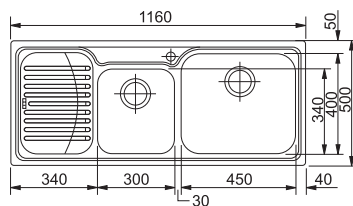

## GALASIA

38 40 41

Бележки: Ляв или десен отцедник

За шкаф 60 см  
 Размери 1000x500 мм  
 Размери за вграждане 980x480 мм  
 Корито 450x400x210 мм

Модел	Код	Цена
GAX 611 Inox	8594080	295 лв.
GAL 611 Decor	8594085	333 лв.

## GALASIA

38 39 40 41

Бележки: Голямо корито вдясно

За шкаф 90 см  
 Размери 860x500 мм  
 Размери за вграждане 840x480 мм  
 Корито 450x400x210 мм /  
 300x340x185 мм

Модел	Код	Цена
GAX 620 Inox	8590796	393 лв.
GAL 620 Decor	8592154	446 лв.

## GALASIA

38 39 40 41

Бележки: Ляв или десен отцедник

За шкаф 90 см  
 Размери 1160x500 мм  
 Размери за вграждане 1140x480 мм  
 Корито 450x400x210 мм /  
 300x340x185 мм

Модел	Код	Цена
GAX 621 Inox	8594084	426 лв.
GAL 621 Decor	8594089	478 лв.

## IMX 611

29 33 34 35 36

Бележки: Ляв или десен отцедник

За шкаф 60 см  
 Размери 860x510 мм  
 Размери за вграждане 840x490 мм  
 Корито 340x400x225 мм

Модел	Код	Цена
IMX 611 Inox	8596460	347 лв.
IMT 611 Microdecor	8596470	389 лв.