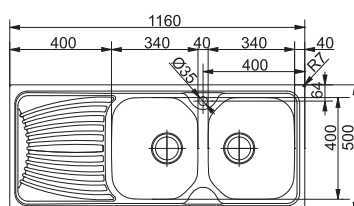

ONDA

Модел

Код

8894135

Цена

269 лв.

54 55

Бележки: Ляв или десен отцедник

За шкаф 80 см
Размери 1160x500 мм
Размери за вграждане 1140x480 мм
Корито 2 x 340x400x175 мм