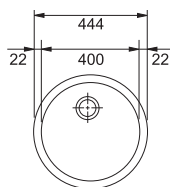

Размери ф 444
Размери за вграждане ф 430
Корито 400x185 мм

Модел

Модел	Код	Цена
SRG 610 Avena	9899702	422 лв.
SRG 610 Bianco	9899704	422 лв.
SRG 610 Ardesia	9899701	422 лв.