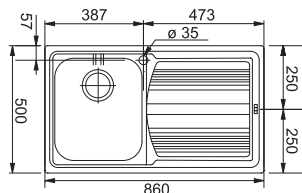

LLX 611-L

Модел	Код	Цена
LLX 611-L Inox	8596382	234 лв.
LLL 611-L Decor	8590012	260 лв.

29 34 35 36 50

Бележки: Ляв или десен отцедник

За шкаф 45 см
Размери 860x500 мм
Размери за вграждане 840x480 мм
Корито 340x400x195 мм