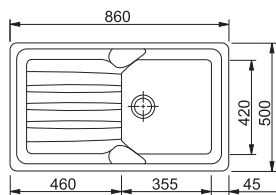

За шкаф 45 см
Размери 860x500 мм
Размери за вграждане 840x480 мм
Корито 355x420x214 мм

Модел	Код	Цена
COG 611 Ardesia	9899361	613 лв.
COG 611 Avena	9899365	613 лв.
COG 611 Bianco	9899369	613 лв.
COG 611 Sahara	9899501	613 лв.