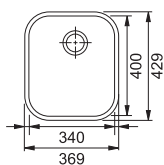

ARMONIA

Модел

AMX 110-34
Inox

Код

5290643

Цена

214 лв.

29

За шкаф 45 см
Размери 369x429 мм
Размери за вграждане По шаблон
Корито 340x400x200 мм

AML 110-34
Decor

5290645

222 лв.