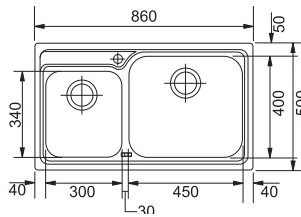

## GALASIA

38 40 41

Бележки: Ляв или десен отцедник

За шкаф 60 см  
 Размери 1000x500 мм  
 Размери за вграждане 980x480 мм  
 Корито 450x400x210 мм

Модел	Код	Цена
GAX 611 Inox	8594080	295 лв.
GAL 611 Decor	8594085	333 лв.

## GALASIA

38 39 40 41

Бележки: Голямо корито вдясно

За шкаф 90 см  
 Размери 860x500 мм  
 Размери за вграждане 840x480 мм  
 Корито 450x400x210 мм /  
 300x340x185 мм

Модел	Код	Цена
GAX 620 Inox	8590796	393 лв.
GAL 620 Decor	8592154	446 лв.