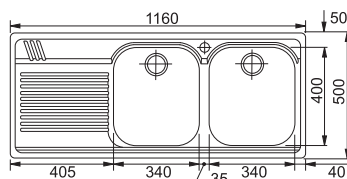

AMX 621

Модел

AMX 621
Inox

Код

8592060

Цена

403 лв.

AMT 621
Microdecor

8594976

443 лв.

29 35 36 50

Бележки: Ляв или десен отцедник

За шкаф 80 см
Размери 1160x500 мм
Размери за вграждане 1140x480 мм
Корито 2 x 340x400x205 мм