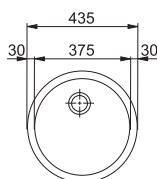

ROTONDO

Размери ф 435
Размери за вграждане По шаблон
Корито ф 375x180 мм

Модел	Код	Цена
RBX 110 Inox	9799680	208 лв.

56