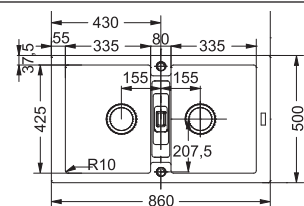

За шкаф 90 см
Размери 860x500 мм
Размери за вграждане 840x480 мм
Корито 2 x 335x425x200 мм

Модел

Модел	Код	Цена
MRG 620 Grafite	9899925	560 лв.
MRG 620 Bianco	9899905	560 лв.
MRG 620 Stone Gray	9899927	560 лв.
MRG 620 Sahara	9899928	560 лв.
MRG 620 Alluminio	9899929	560 лв.
MRG 620 Nero	9899937	560 лв.