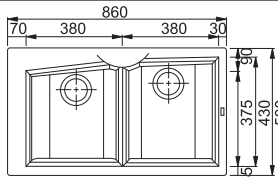

## ADG 620

63 64 66 72

Бележки: Моделът се предлага единствено с голямо корито в дясно.

За шкаф 90 см  
Размери 860x500 мм  
Размери за вграждане 840x480 мм  
Корито 380x430x213 мм / 380x375x213 мм