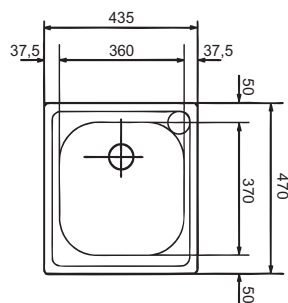

## AVENIRE

Бележки: Отвор на коритото 2";  
 Ляв и десен отцедник

За шкаф 45 см  
 Размери 860x500 мм  
 Размери за вграждане 840x480 мм  
 Корито 340x400x165 мм

## CIN 610

Бележки: Отвор на коритото 2"

За шкаф 45 см  
 Размери 470x435 мм  
 Размери за вграждане 450x415 мм  
 Корито 360x370x155 мм

Модел	Код	Цена
CIN 610 с отвор Inox	8820410	104 лв.
CIN 610 без отвор Inox	8820420	104 лв.