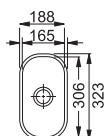

ARMONIA

Модел

AMX 110-16
Inox

Код

5290641

Цена

176 лв.

Размери 188x323 мм
Размери за вграждане По шаблон
Корито 165x306x140мм

AML 110-16
Decor

5290642

185 лв.