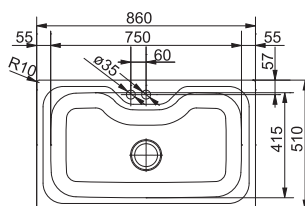

ACQUARIO

Модел

ACT 610 - A
Microdecor

Код

8883507

Цена

1 131 лв.

13 32 48 49

Бележки: Дебелина на материала 1 мм;
Автоматичен сифон в комплекта;
Акесоарите са включени в цената

За шкаф 90 см
Размери 860x510 мм
Размери за вграждане 840x490 мм
Корито 750x415x230 мм