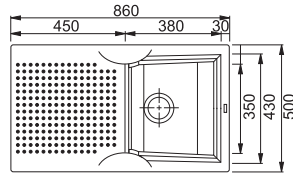

## ADG 611

63 66 72

Бележки: Разпробиват се допълнително за ляв или десен отцедник.

За шкаф 45 см  
Размери 860x500 мм  
Размери за вграждане 840x480 мм  
Корито 380x430x213 мм