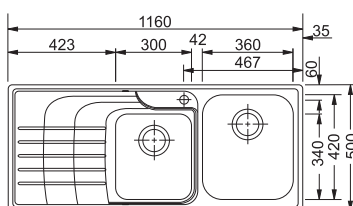

## ZOX 660

29 30 31 32 42 43 44

Бележки: Голямо корито вляво

За шкаф 80 см  
 Размери 625x500 мм  
 Размери за вграждане 596x480 мм  
 Корито 360x420x195 мм /  
 165x306x157 мм

Модел	Код	Цена
ZOX 660 Inox	8594810	429 лв.

## ZOX 614

29 42 43 44

Бележки: Ляв или десен отцедник

За шкаф 60 см  
 Размери 860x500 мм  
 Размери за вграждане 840x480 мм  
 Корито 360x420x195 мм

Модел	Код	Цена
ZOX 614 Inox	8594802	362 лв.
ZOT 614 Microdecor	8595072	446 лв.

## ZOX 651

29 30 31 32 42 43 44

Бележки: Ляв или десен отцедник

За шкаф 80 см  
 Размери 1000x500 мм  
 Размери за вграждане 980x480 мм  
 Корито 360x420x195 мм /  
 165x306x157 мм

Модел	Код	Цена
ZOX 651 Inox	8594806	545 лв.
ZOT 651 Microdecor	8595076	654 лв.

## ZOX 621

29 39 42 43 44

Бележки: Ляв или десен отцедник

За шкаф 90 см  
 Размери 1160x500 мм  
 Размери за вграждане 1140x480 мм  
 Корито 360x420x195 мм /  
 300x340x187 мм

Модел	Код	Цена
ZOX 621 Inox	8594808	599 лв.
ZOT 621 Microdecor	8595078	629 лв.