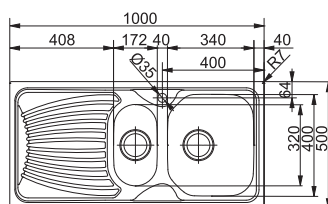

ONDA

Модел

Код

8894137

Цена

274 лв.

53 54 55

Бележки: Ляв или десен отцедник

За шкаф 60 см
Размери 1000x500 мм
Размери за вграждане 980x480 мм
Корито 340x400x175 мм / 172x320x108 мм