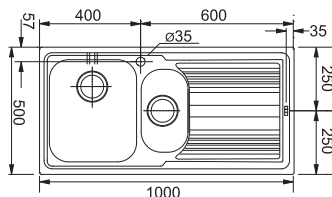

LLX 651

Модел	Код	Цена
LLX 651 Inox	8596388	352 лв.
LLL 651 Decor	8590015	384 лв.

29 30 31 32 34 35 36 37 50

Бележки: Ляв или десен отцедник

За шкаф 60 см
Размери 1000x500 мм
Размери за вграждане 980x480 мм
Корито 340x400x195 мм /
165x306x155 мм