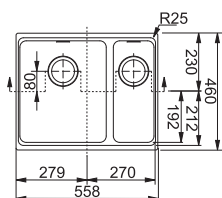

За шкаф 60 см
Размери 558x460 мм
Корито 340x400x214 мм / 165x306x144 мм

Модел

	KBG 160 Avena
	KBG 160 Bianco
	KBG 160 Grafite
	KBG 160 Nero

Код

9899825
9899828
9899827
9899829

Цена

700 лв.
700 лв.
700 лв.
700 лв.