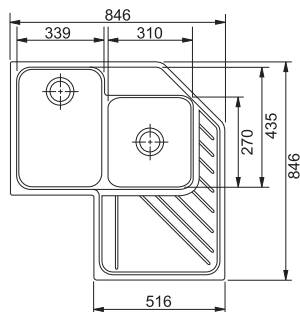

За шкаф 90 см
Размери 846x846x516 мм
Размери за вграждане По шаблон
Корито 340x435x230 мм / 270x310x157 мм

Модел

Модел	Код	Цена
SRG 621 - E Avena	9899402	1 165 лв.
SRG 621 - E Bianco	9899403	1 165 лв.
SRG 621 - E Ardesia	9899400	1 165 лв.