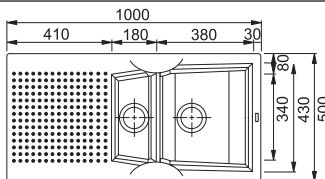

За шкаф 80 см
Размери 1000x500 мм
Размери за вграждане 980x480 мм
Корито 380x430x213 мм / 180x340x163 мм

Модел

	ADG 651 Alluminio
	ADG 651 Grafite
	ADG 651 Sahara
	ADG 651 Bianco
	ADG 651 Stone Gray

Код

9899565	850 лв.
9899563	850 лв.
9899566	850 лв.
9899564	850 лв.
9899569	850 лв.

Цена

ADG 620