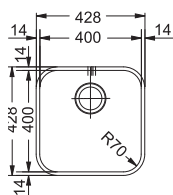

SAVEX

Размери 428x428 мм
Размери за вграждане По шаблон
Корито 400x400x190 мм

Модел	Код	Цена
SVX 110-40 Inox	5290624	245 лв.

29