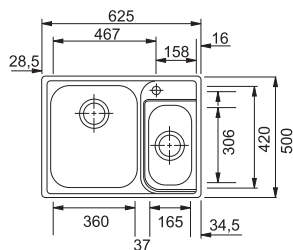

## IMX 611

29 33 34 35 36

Бележки: Ляв или десен отцедник

За шкаф 60 см  
 Размери 860x510 мм  
 Размери за вграждане 840x490 мм  
 Корито 340x400x225 мм

Модел	Код	Цена
IMX 611 Inox	8596460	347 лв.
IMT 611 Microdecor	8596470	389 лв.

## IMX 620

29 33 34 35 36

За шкаф 90 см  
 Размери 860x510 мм  
 Размери за вграждане 840x490 мм  
 Корито 2 x 340x400x225 мм

Модел	Код	Цена
IMX 620 Inox	8596462	408 лв.
IMT 620 Microdecor	8596472	468 лв.

## IMX 621

29 33 34 35 36

Бележки: Ляв или десен отцедник

За шкаф 90 см  
 Размери 1160x510 мм  
 Размери за вграждане 1140x490 мм  
 Корито 2 x 340x400x225 мм

Модел	Код	Цена
IMX 621 Inox	8596466	490 лв.
IMT 621 Microdecor	8596476	555 лв.

## ZOX 660

29 30 31 32 42 43 44

Бележки: Голямо корито вляво

За шкаф 80 см  
 Размери 625x500 мм  
 Размери за вграждане 596x480 мм  
 Корито 360x420x195 мм /  
 165x306x157 мм

Модел	Код	Цена
ZOX 660 Inox	8594810	429 лв.