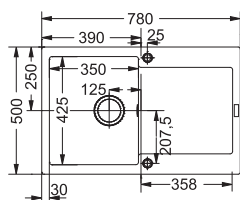

За шкаф 45 см
Размери 780x500 мм
Размери за вграждане 760x480 мм
Корито 350x425x200 мм

Модел

Модел	Код	Цена
MRG 611 Grafite	9899910	492 лв.
MRG 611 Bianco	9899909	492 лв.
MRG 611 Stone Gray	9899912	492 лв.
MRG 611 Sahara	9899913	492 лв.
MRG 611 Alluminio	9899914	492 лв.
MRG 611 Nero	9899904	492 лв.