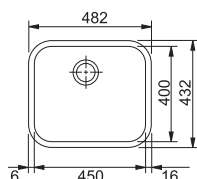

## ZODIACO

За шкаф 45 см  
 Размери 385x445 мм  
 Размери за вграждане По шаблон  
 Корито 360x420x200 мм

Модел	Код	Цена
ZOX 110-36 Inox	5290633	206 лв.
ZOT 110-36 Microdecor	5290635	228 лв.

## SAVEX

Размери 428x428 мм  
 Размери за вграждане По шаблон  
 Корито 400x400x190 мм

Модел	Код	Цена
SVX 110-40 Inox	5290624	245 лв.

29

## GALASIA

За шкаф 60 см  
 Размери 482x432 мм  
 Размери за вграждане По шаблон  
 Корито 450x400x190 мм

Модел	Код	Цена
GAX 110-45 Inox	5290622	260 лв.

38