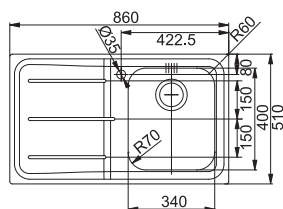

## GALASIA

38 39 40 41

Бележки: Голямо корито вдясно

За шкаф 90 см  
 Размери 860x500 мм  
 Размери за вграждане 840x480 мм  
 Корито 450x400x210 мм /  
 300x340x185 мм

Модел	Код	Цена
GAX 620 Inox	8590796	393 лв.
GAL 620 Decor	8592154	446 лв.

## GALASIA

38 39 40 41

Бележки: Ляв или десен отцедник

За шкаф 90 см  
 Размери 1160x500 мм  
 Размери за вграждане 1140x480 мм  
 Корито 450x400x210 мм /  
 300x340x185 мм

Модел	Код	Цена
GAX 621 Inox	8594084	426 лв.
GAL 621 Decor	8594089	478 лв.

## IMX 611

29 33 34 35 36

Бележки: Ляв или десен отцедник

За шкаф 60 см  
 Размери 860x510 мм  
 Размери за вграждане 840x490 мм  
 Корито 340x400x225 мм

Модел	Код	Цена
IMX 611 Inox	8596460	347 лв.
IMT 611 Microdecor	8596470	389 лв.

## IMX 620

29 33 34 35 36

За шкаф 90 см  
 Размери 860x510 мм  
 Размери за вграждане 840x490 мм  
 Корито 2 x 340x400x225 мм

Модел	Код	Цена
IMX 620 Inox	8596462	408 лв.
IMT 620 Microdecor	8596472	468 лв.