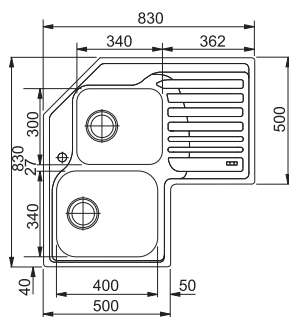

ANGOLO

Модел

STX 621 - E
Inox

Код

8593485

Цена

606 лв.

STL 621 - E
Decor

8583487

647 лв.

29 33 34 35 36 39 50

Бележки: Дебелина на материала 1 мм;
Лъв или десен отцедник;

За шкаф 90 см
Размери 830x830x500 мм
Размери за вграждане По шаблон
Корито 340x400x200 мм /
300x340x190 мм