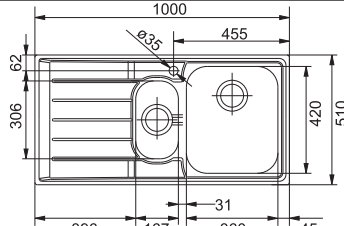

За шкаф 80 см
Размери 1000x510 мм
Размери за вграждане 980x490 мм
Корито 360x420x225 мм /
165x306x165 мм

Модел	Код	Цена
NEX 651 Inox	8595976	470 лв.
NET 651 Microdecor	8595966	540 лв.