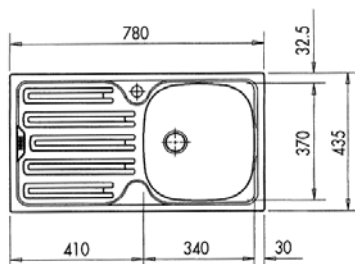

За шкаф 45 см
Размери 780x435 мм
Размери за вграждане 760x415 мм
Корито 340x370x155 мм

Модел	Код	Цена
CIN 611 Inox	8894440	113 лв.