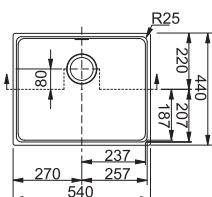

За шкаф 60 см
Размери 540x440 мм
Корито 500x400x214 мм

Модел

	KBG 110 - 50 Avena
	KBG 110 - 50 Bianco
	KBG 110 - 50 Grafite
	KBG 110 - 50 Nero

Код

9899815
9899818
9899817
9899819

Цена

660 лв.
660 лв.
660 лв.
660 лв.