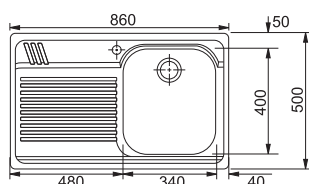

AMX 611

Модел

AMX 611
Inox

Код

8592052

Цена

268 лв.

AMT 611
Microdecor

8594972

297 лв.

29 35 36 50

Бележки: Ляв или десен отцедник

За шкаф 45 см
Размери 860x500 мм
Размери за вграждане 840x480 мм
Корито 340x400x205 мм