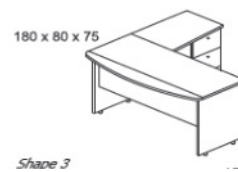

228 euro

COLOUR : 0404 Wenge / Wenge - 0505 Akaju / Akaju - 0506 Akaju / Maple - 0406 Wenge / Maple