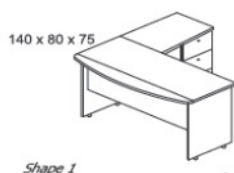

[ESEM GROUP](#)

КОД	ОПИСАНИЕ	РАЗМЕРИ	ЦЕНА	ФОРМА
ЕСМ QQM 140080075 QQ Q 0404	бюро	140x80x75	102 €	
ЕСМ QQM 160080075 QQ Q 0404		160x80x75	112 €	
ЕСМ QQM 180080075 QQ Q 0404		180x80x75	124 €	
АРК ЗСК 040050075 QQ Q 0404	контейнер на колела, централно заключване	40x50x75	80 €	
АРК QKT 08005003 QQ Q 0404	плот за контейнер	810x50x3	24 €	
МКМ QQS 05005040 AA Q 0404	ниска маса	50x50x40	34 €	
ЕСМ ВЕК 060385075 QQ R 0404	конферентен плот към бюро	63x85x75	42 €	

206 euro

216 euro

228 euro

COLOUR : 0404 Wenge / Wenge - 0505 Akaju / Akaju - 0506 Akaju / Maple - 0406 Wenge / Maple