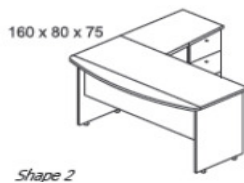

[ESEM GROUP](#)

КОД	ОПИСАНИЕ	РАЗМЕРИ	ЦЕНА	ФОРМА
ЕСМ QQM 140080075 QQ Q 0404	бюро	140x80x75	102 €	
ЕСМ QQM 160080075 QQ Q 0404		160x80x75	112 €	
ЕСМ QQM 180080075 QQ Q 0404		180x80x75	124 €	
АРК ЗСК 040050075 QQ Q 0404	контейнер на колела, централно заключване	40x50x75	80 €	
АРК QKT 08005003 QQ Q 0404	плот за контейнер	810x50x3	24 €	
МКМ QQS 05005040 AA Q 0404	ниска маса	50x50x40	34 €	
ЕСМ ВЕК 060385075 QQ R 0404	конферентен плот към бюро	63x85x75	42 €	

206 euro

216 euro

228 euro

COLOUR : 0404 Wenge / Wenge - 0505 Akaju / Akaju - 0506 Akaju / Maple - 0406 Wenge / Maple