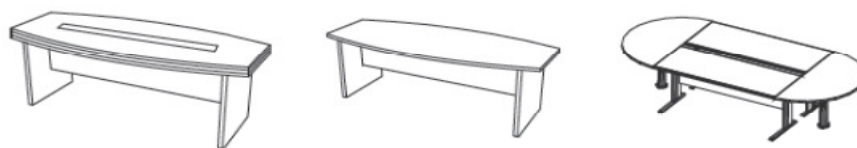

MEETING TABLE

КОД	ОПИСАНИЕ	РАЗМЕРИ	ЦЕНА	ФОРМА
DBA QTM 200110075 AA Q 0402	заседателна маса	200x110x75	356 €	
DBA QTM 220110075 AA Q 0402		220x110x75	390 €	
DBA QTM 240110075 AA Q 0402		240x110x75	414 €	
YTM QTM 000000090 MA Q 0400	заседателна маса с метален крак	φ 90	172 €	
YTM QTM 000000120 MA Q 0400		φ 120	184 €	
YTM QTM 000000090 AA Q 0400	заседателна маса с плътен крак	φ 90	136 €	
YTM QTM 000000120 AA Q 0400		φ 120	150 €	
DBA 3TM 200110075 AA Q 0102	заседателна маса 30 мм. - цял плот	200x110x75	184 €	
DBA 3TM 240110075 AA Q 0102		240x110x75	224 €	
DBA 3TM 280110075 AA Q 0102		280x110x75	260 €	
DBA 3TM 300110075 AA Q 0102		300x120x75	286 €	

COLOUR : 0402 Wenge / Grey - 0502 Akaju / Grey - 0602 Maple / Grey