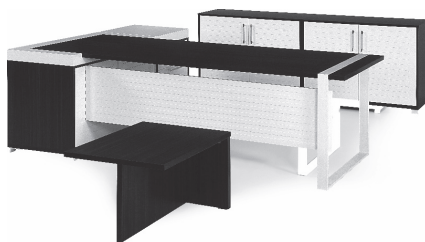

ROYAL

КОД	ОПИСАНИЕ	РАЗМЕРИ	ЦЕНА	ФОРМА
RYL MQE 230090075 QQ L 6565	бюро с помощно бюро ляво/дясно	230x90x75	1 094 €	
RYL QQM 220090075 QQ Q 6565	бюро	220x90x75	688 €	
RYL QQS 090055045 QQ Q 4848	ниска маса	90x55x45	164 €	
RYL TDL 100045080 QQ Q 6565	шкаф с плътни врати	100x45x80	220 €	
RYL ЗСК 051055070 QQ Н 6565	контейнер на колела централно заключване	51x55x70	176 €	
RYL ЗСК 051055076 QQ S 6565	статичен контейнер, централно заключване	51x55x76	192 €	

6510 Ebony / White 6210 Teak / White

WALK CEO

КОД	ОПИСАНИЕ	РАЗМЕРИ	ЦЕНА	ФОРМА
WLK COM 222095075 QQ L 62662	бюро с помощно бюро	222x95x75	824 €	
WLK COD 222095075 QQ Q 6262	комплект шкафове	222x95x75	880 €	
WLK COM 160030018 QQ S 6262	преден панел боядисан в бяло МДФ	160x30x1.8	82 €	
WLK QQS 060060045 01 Q 6200	ниска маса	60x60x45	88 €	